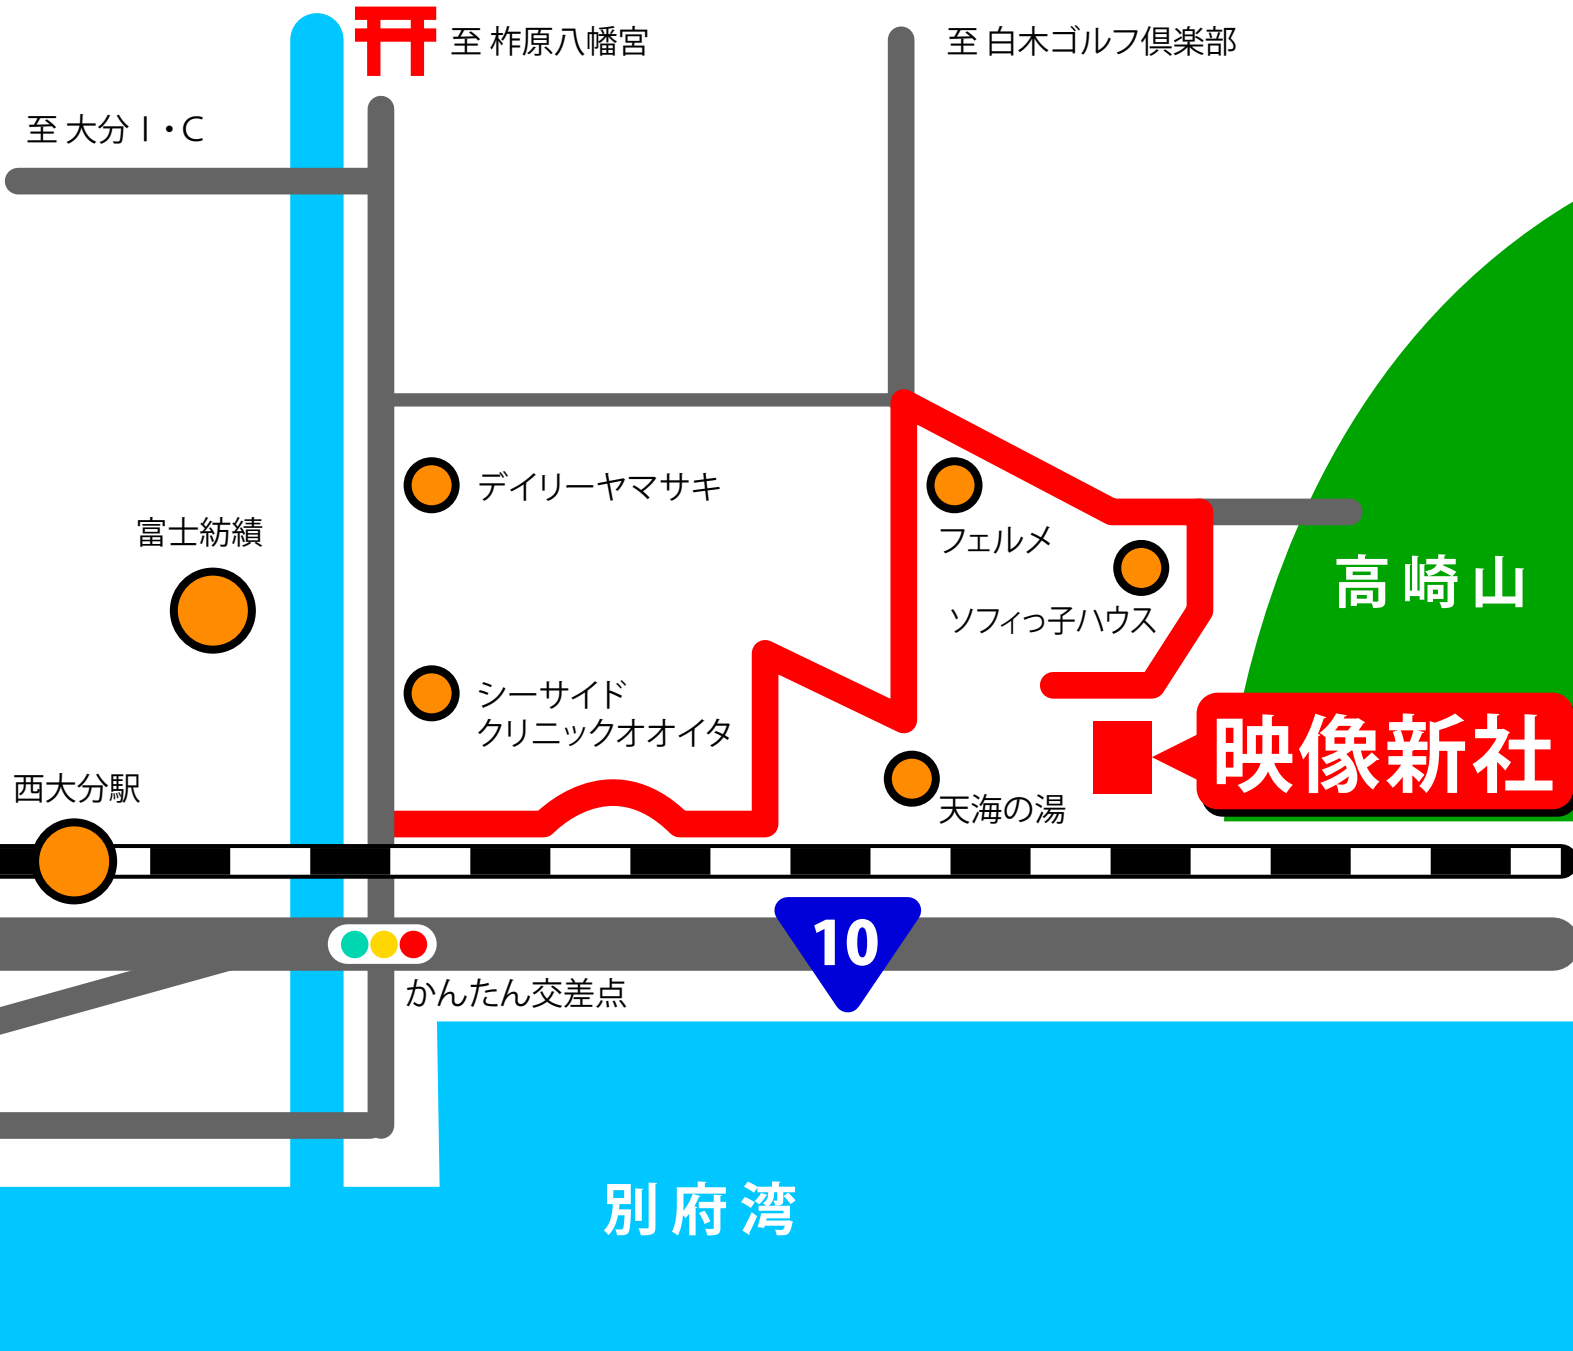

870-0805
大分市上白木8組

TEL 097-534-9200
FAX 097-534-9254

映像新社

高崎山

別府湾

かんとん交差点

10

卍 至 柞原八幡宮

至 白木ゴルフ倶楽部

至大分I・C

富士紡績

○ デイリーヤマサキ

○ フェルメ

○ ソフィっ子ハウス

○ シーサイド
クリニックオオイタ

○ 天海の湯

大分駅

西大分駅

西大分港

ダイヤモンドフェリー乗り場